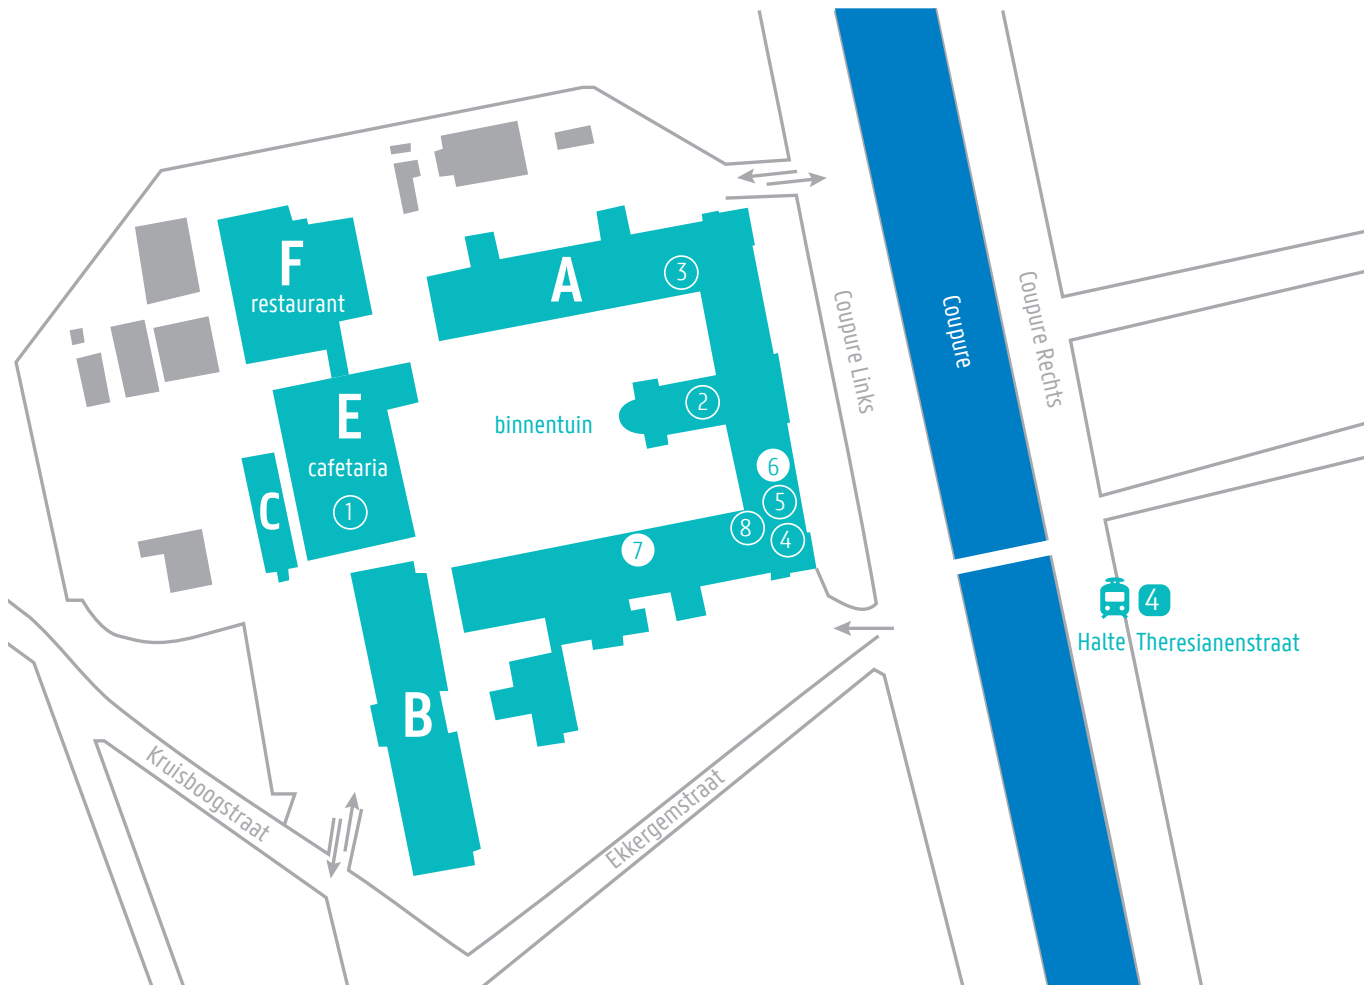

WEGWIJS OP CAMPUS COUPURE

① Auditorium Oehoe (E1)

② Auditorium A1

③ Auditorium A2 (A0.054)

④ Monitoraat (A0.104)

⑤ Bibliotheek (A0.101)

⑥ Studentenadministratie
(A1.101, eerste verdieping)

⑦ Ombudspersoon: prof.
Luc Tirry (A1.012, eerste
verdieping)

⑧ International Information
Desk (A0.037)

DE CODE GEKRAAKT

Behalve auditoria en PC-, les- en practicumlokalen heeft elk lokaal een code die verradt waar je het kan vinden:

Blok A — **A0.104** — Lokaal nr 104

Gelijkvloers