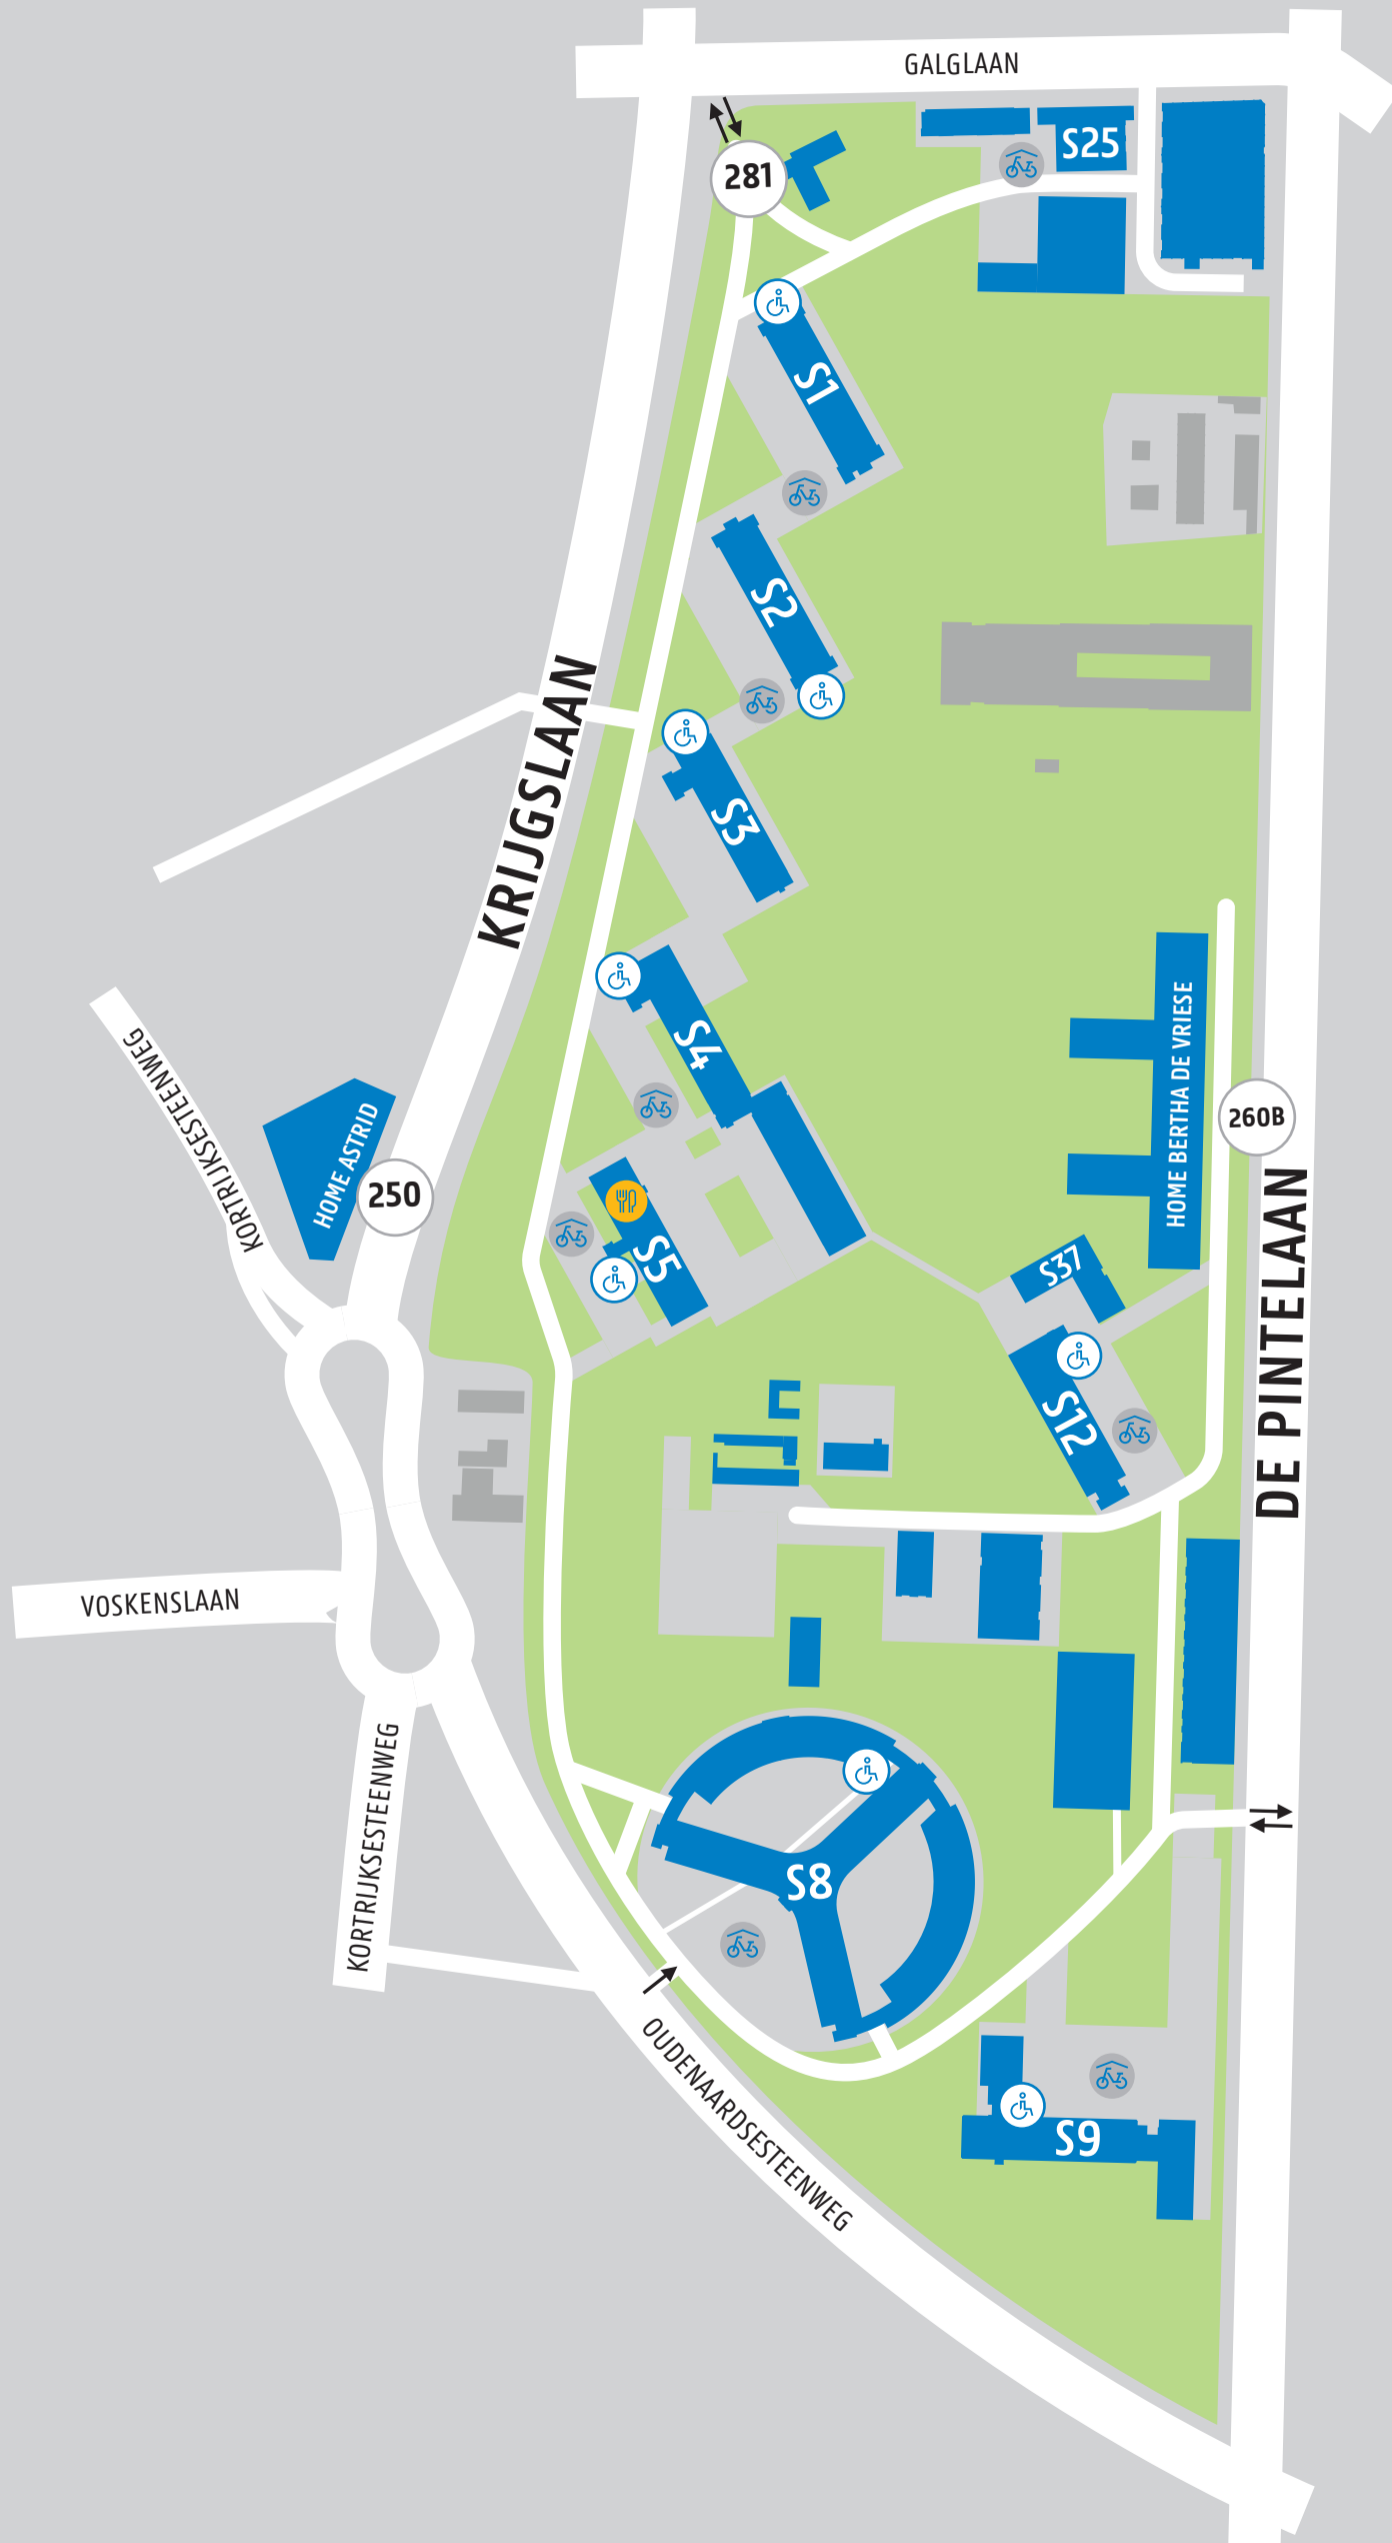

# Campus Sterre

Krijgslaan 281, 9000 Gent

Huisnummer

Ingang rolstoeltoegankelijk

Fietsenstalling

Resto