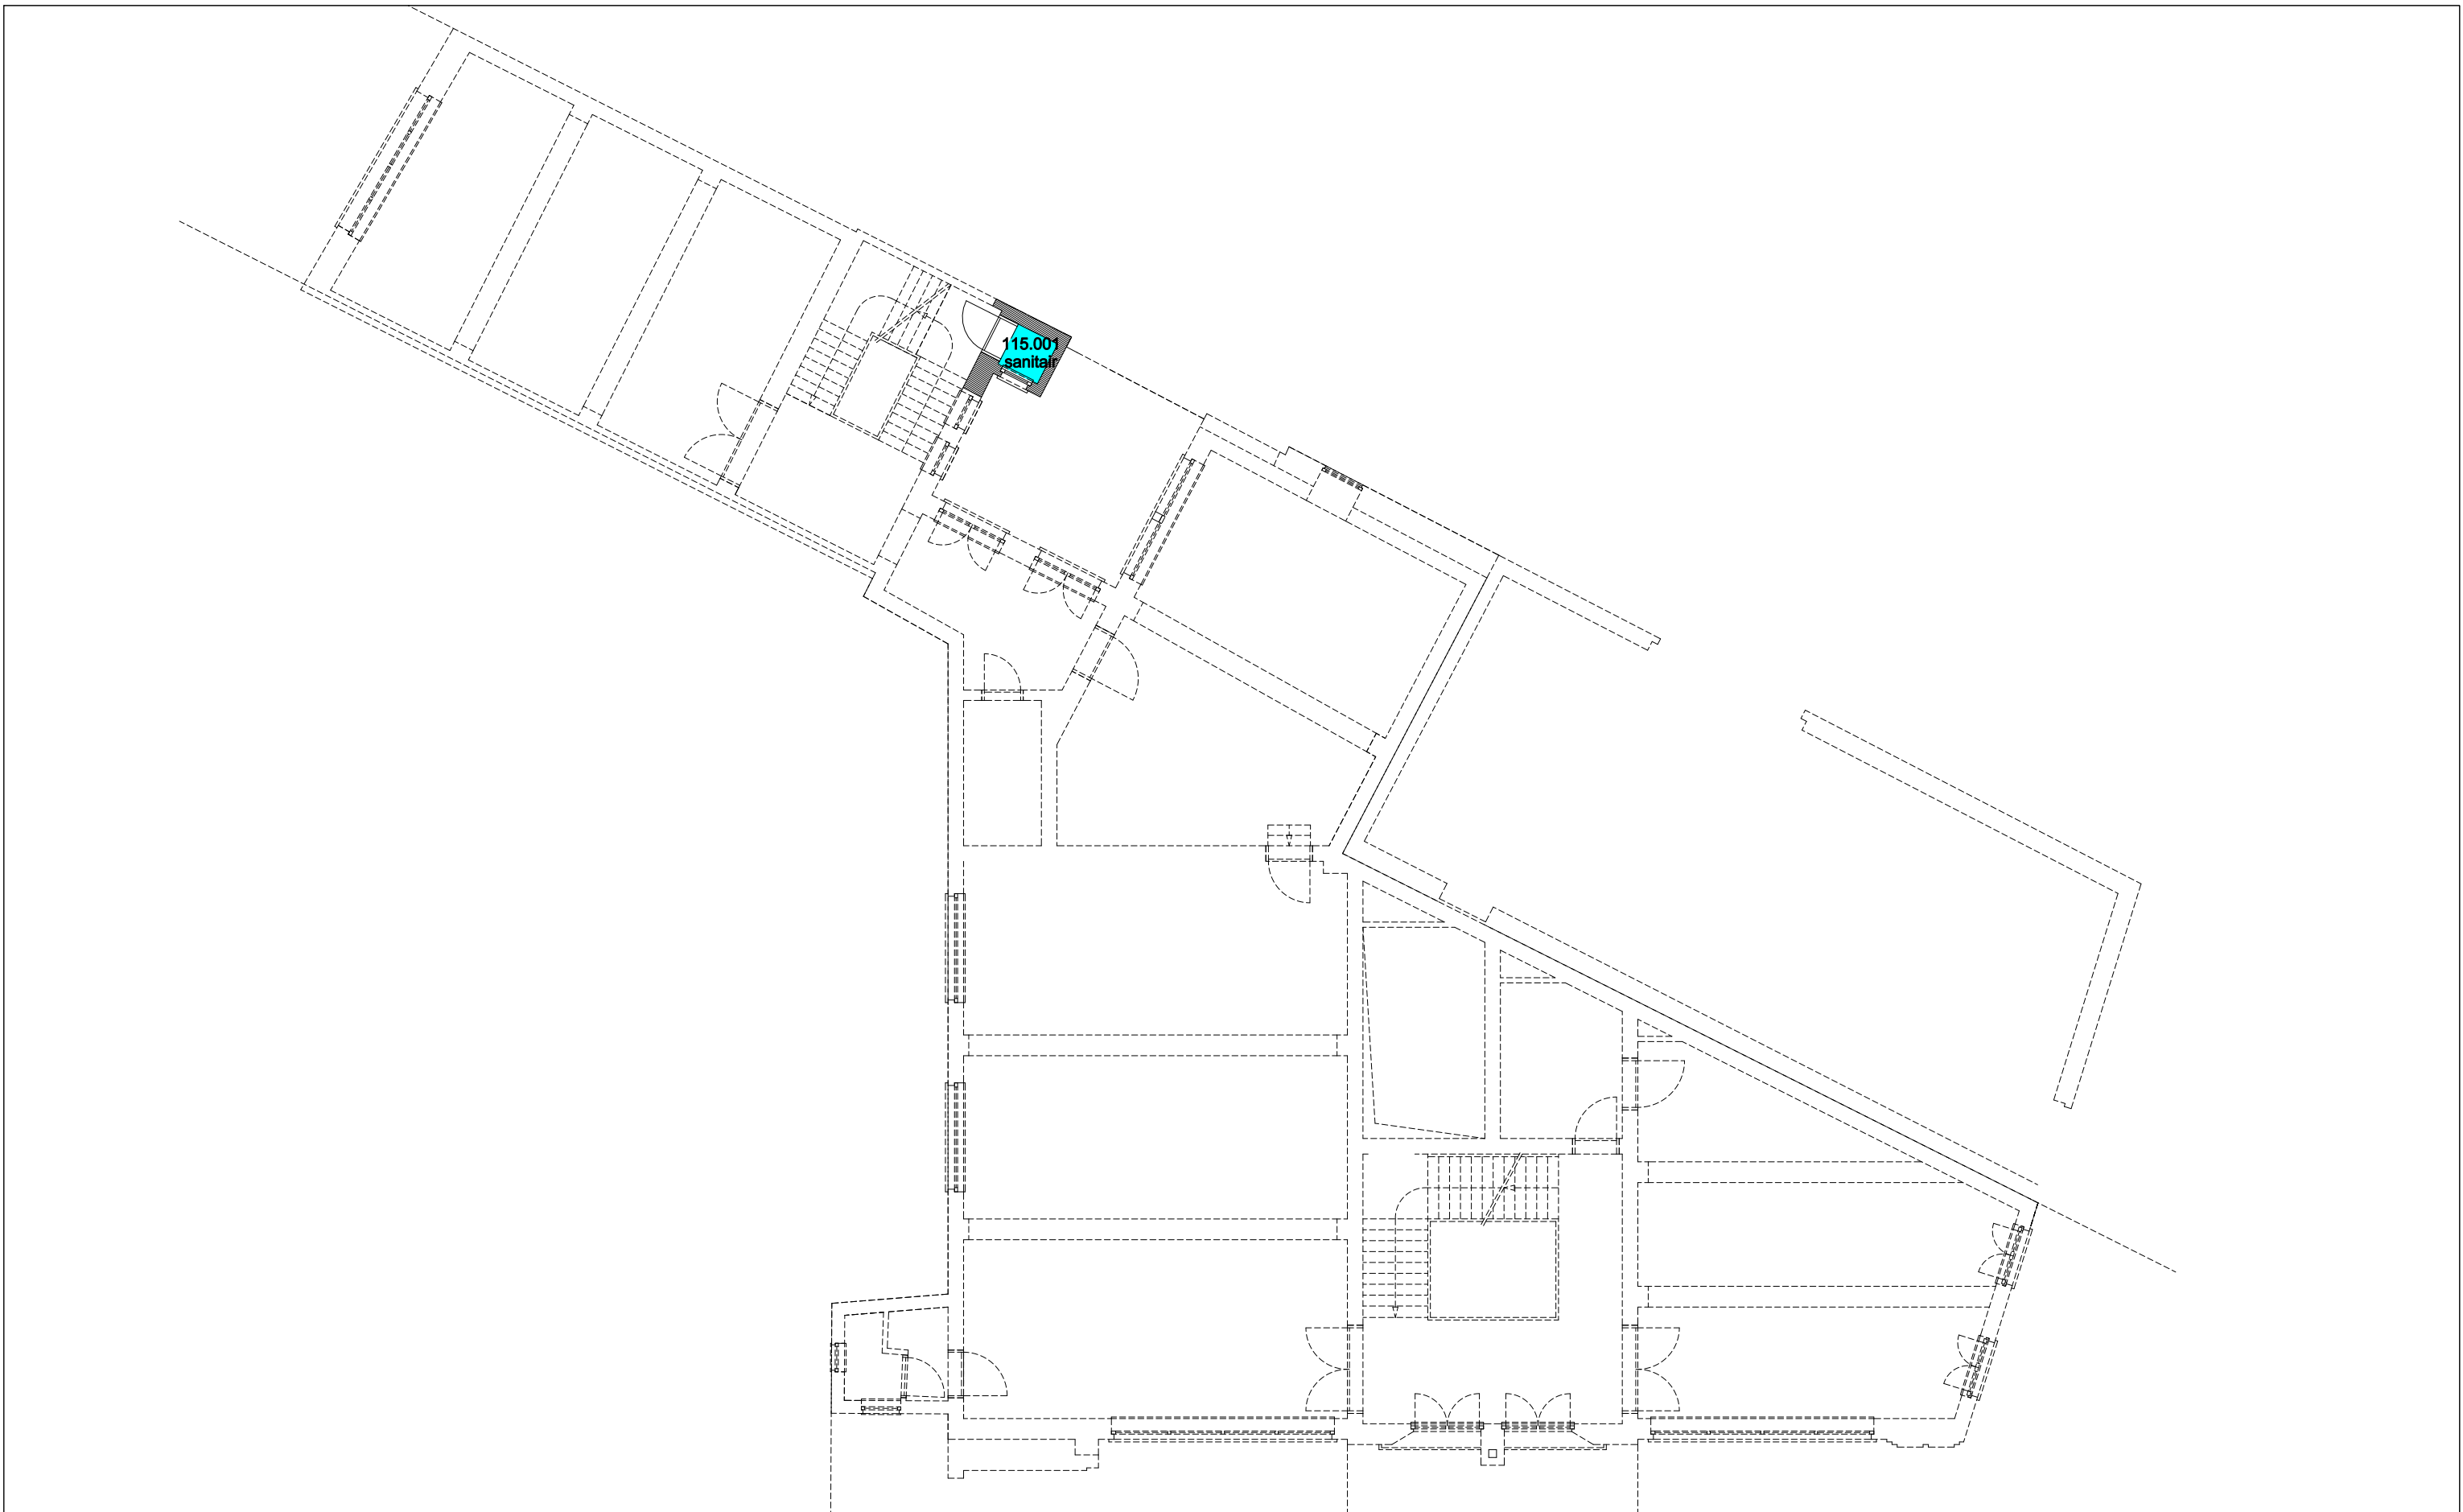

 Niet publiek	 Rolstoeltoegankelijk toilet	 Publieke ruimte, rolstoeltoegankelijk
 Aangewezen route voor rolstoelgebruikers	 Rolstoeltoegankelijke lift	 Publieke ruimte, NIET rolstoeltoegankelijk

02 Regio Voldersstraat - Campus Aula		 UNIVERSITEIT GENT
F.I. 06.10 Binnenvleugel Universiteitstraat 8 9000 GENT	F.I. 06.10.095 Tussenverdieping	
Schaal: 1/xxx	Versie mrt-17	DIRECTIE GEBOUWEN en FACILITAIR BEHEER

 Niet publiek	 Rolstoeltoegankelijk toilet	 Publieke ruimte, rolstoeltoegankelijk
 Aangewezen route voor rolstoelgebruikers	 Rolstoeltoegankelijke lift	 Publieke ruimte, NIET rolstoeltoegankelijk

02 Regio Voldersstraat - Campus Aula		 UNIVERSITEIT GENT
F.I. 06.10 Binnenvleugel Universiteitstraat 8 9000 GENT	F.I. 06.10.100 Gelijkvloerse verdieping	
Schaal: 1/xxx	Versie mrt-17	DIRECTIE GEBOUWEN en FACILITAIR BEHEER

 Niet publiek	 Rolstoeltoegankelijk toilet	 Publieke ruimte, rolstoeltoegankelijk
 Aangewezen route voor rolstoelgebruikers	 Rolstoeltoegankelijke lift	 Publieke ruimte, NIET rolstoeltoegankelijk

02 Regio Voldersstraat - Campus Aula		 UNIVERSITEIT GENT
F.I. 06.10 Binnenvleugel Universiteitstraat 8 9000 GENT	F.I. 06.10.105 Tussenverdieping	
Schaal: 1/xxx		Versie mrt-17 DIRECTIE GEBOUWEN en FACILITAIR BEHEER

 Niet publiek	 Rolstoeltoegankelijk toilet	 Publieke ruimte, rolstoeltoegankelijk
 Aangewezen route voor rolstoelgebruikers	 Rolstoeltoegankelijke lift	 Publieke ruimte, NIET rolstoeltoegankelijk

02 Regio Voldersstraat - Campus Aula		 UNIVERSITEIT GENT
F.I. 06.10 Binnenvleugel Universiteitstraat 8 9000 GENT	F.I. 06.10.110 Eerste verdieping	
Schaal: 1/xxx	Versie mrt-17	DIRECTIE GEBOUWEN en FACILITAIR BEHEER