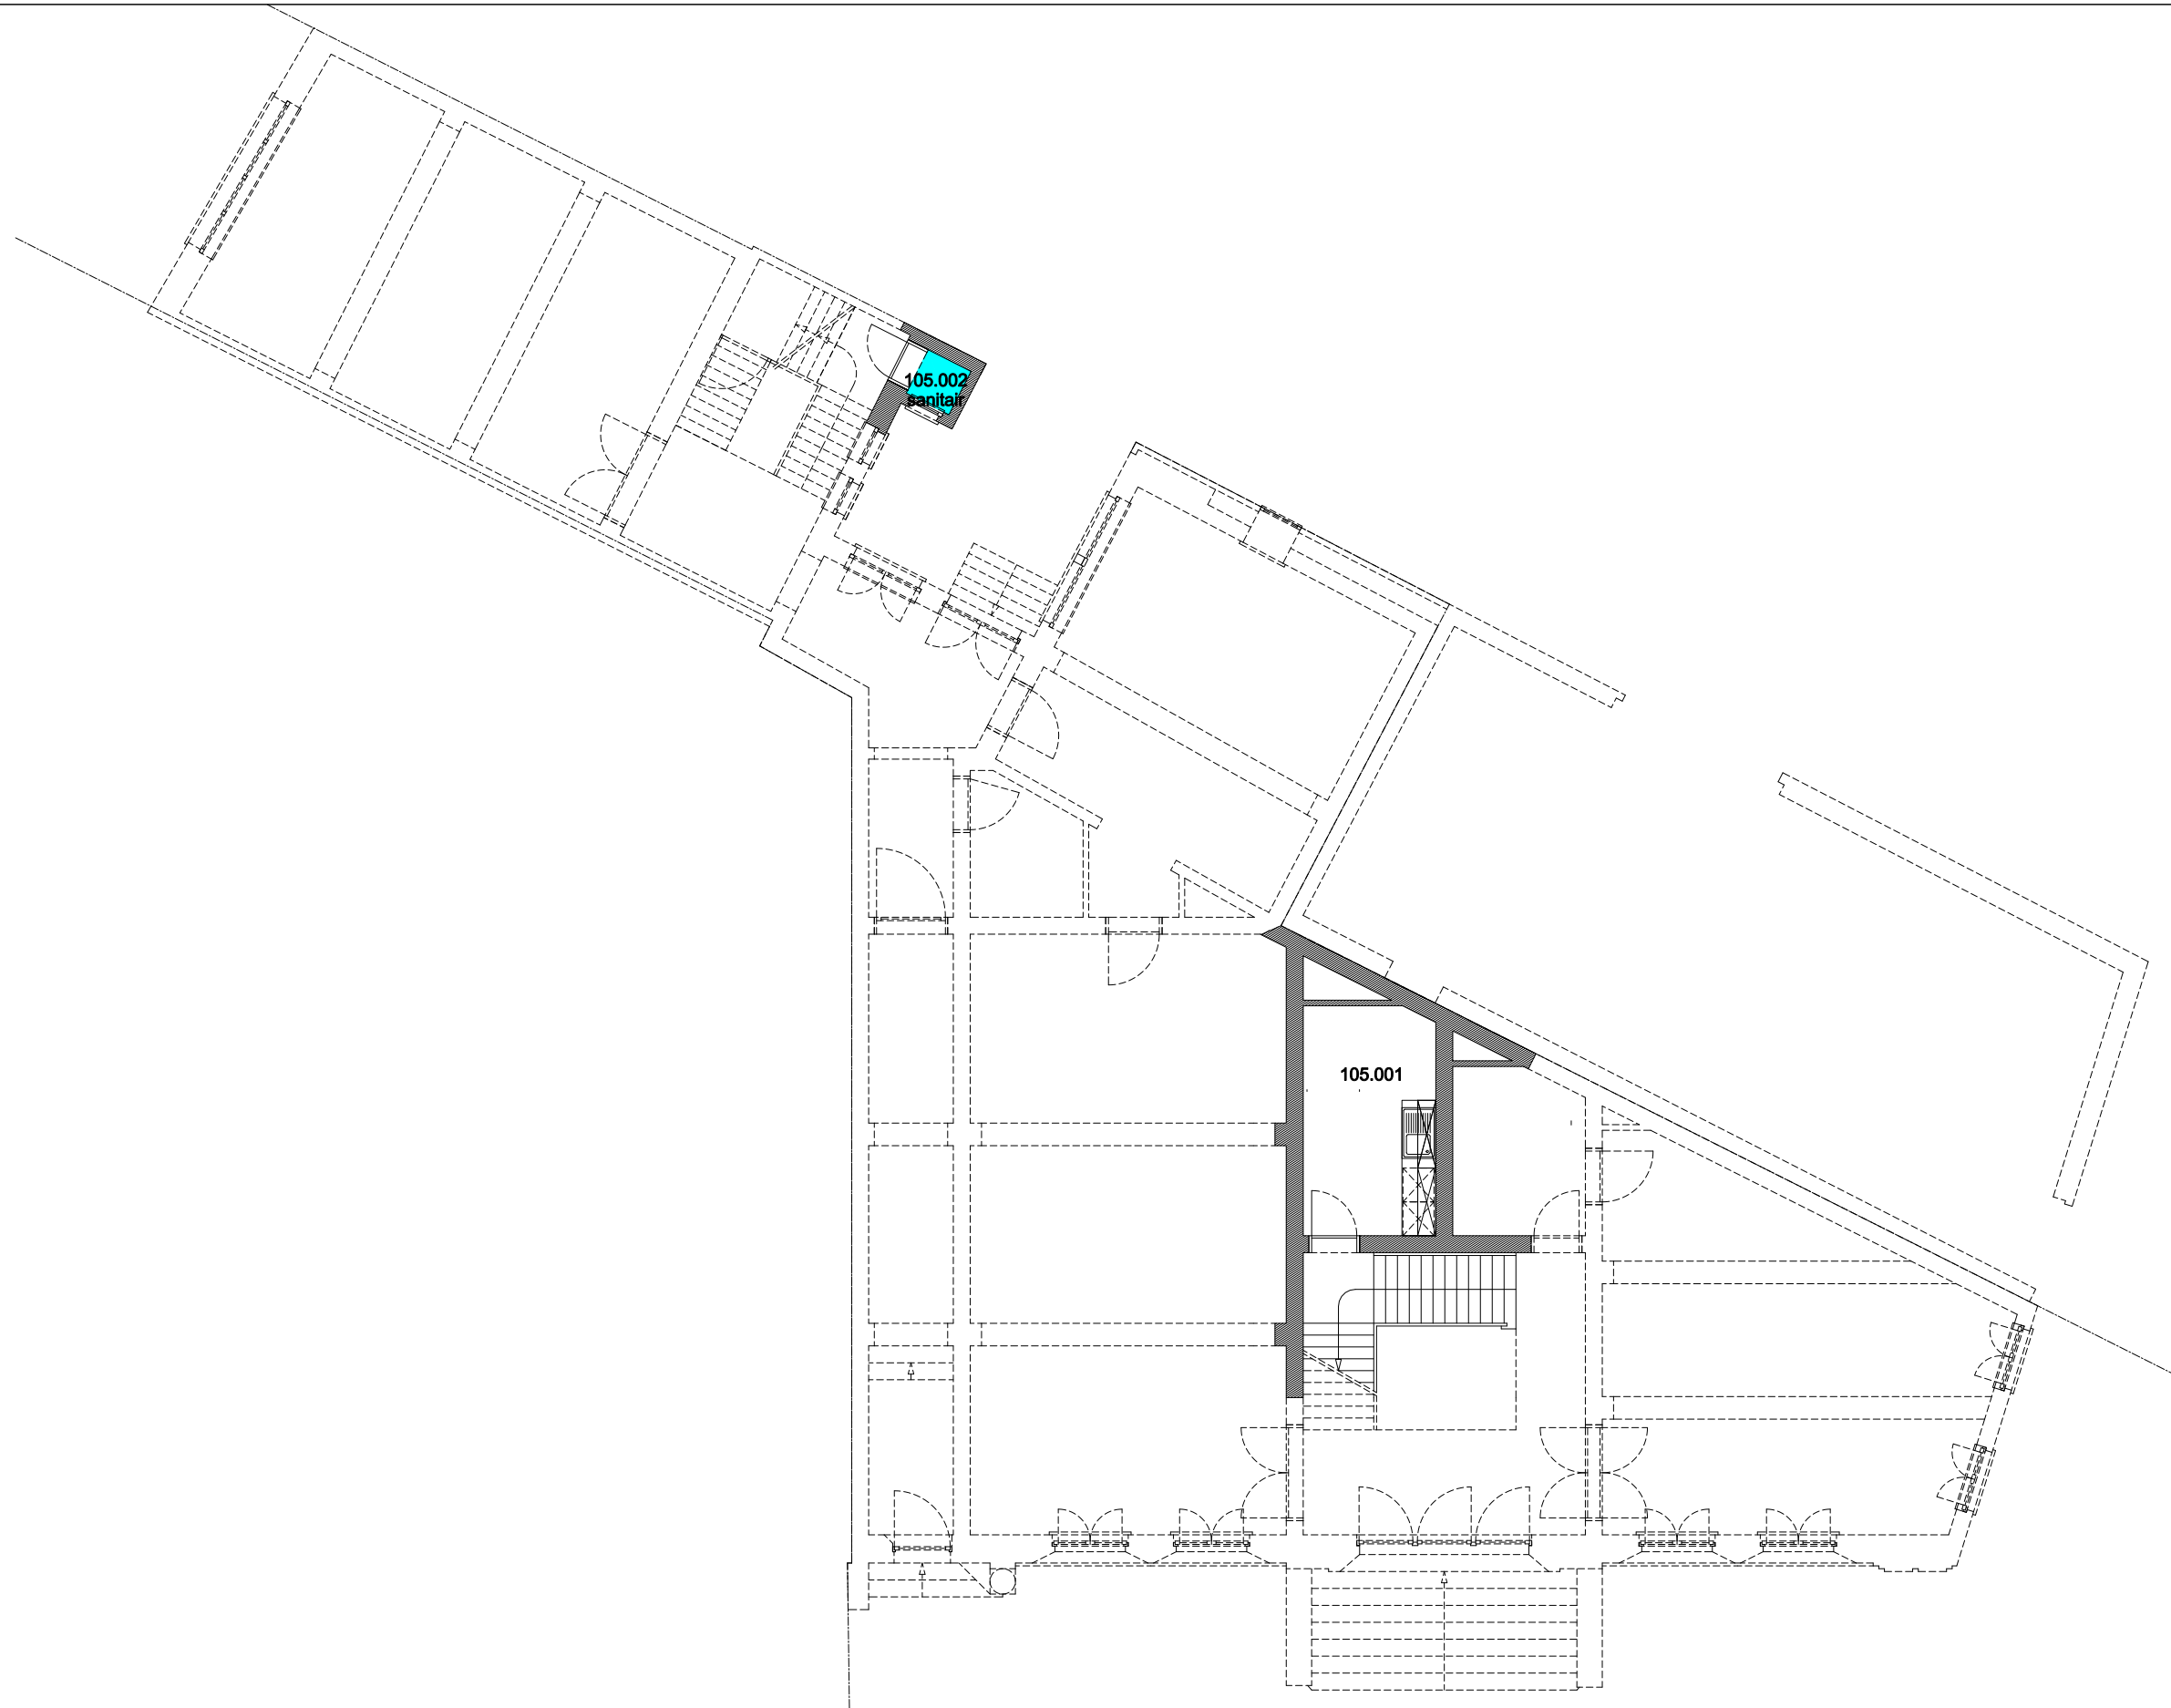

 Niet publiek	 Rolstoeltoegankelijk toilet	 Publieke ruimte, rolstoeltoegankelijk
 Aangewezen route voor rolstoelgebruikers	 Rolstoeltoegankelijke lift	 Publieke ruimte, NIET rolstoeltoegankelijk

02 Regio Voldersstraat - Campus Aula		 UNIVERSITEIT GENT
F.I. 06.10 Binnenvleugel Universiteitstraat 8 9000 GENT	F.I. 06.10.095 Tussenverdieping	
Schaal: 1/xxx	Versie mrt-17	DIRECTIE GEBOUWEN en FACILITAIR BEHEER

 Niet publiek	 Rolstoeltoegankelijk toilet	 Publieke ruimte, rolstoeltoegankelijk
 Aangewezen route voor rolstoelgebruikers	 Rolstoeltoegankelijke lift	 Publieke ruimte, NIET rolstoeltoegankelijk

02 Regio Voldersstraat - Campus Aula		 UNIVERSITEIT GENT
F.I. 06.10 Binnenvleugel Universiteitstraat 8 9000 GENT	F.I. 06.10.100 Gelijkvloerse verdieping	
Schaal: 1/xxx	Versie mrt-17	DIRECTIE GEBOUWEN en FACILITAIR BEHEER

 Niet publiek	 Rolstoeltoegankelijk toilet	 Publieke ruimte, rolstoeltoegankelijk
 Aangewezen route voor rolstoelgebruikers	 Rolstoeltoegankelijke lift	 Publieke ruimte, NIET rolstoeltoegankelijk

02 Regio Voldersstraat - Campus Aula		 UNIVERSITEIT GENT
F.I. 06.10 Binnenvleugel Universiteitstraat 8 9000 GENT	F.I. 06.10.105 Tussenverdieping	
Schaal: 1/xxx		Versie mrt-17 DIRECTIE GEBOUWEN en FACILITAIR BEHEER

 Niet publiek	 Rolstoeltoegankelijk toilet	 Publieke ruimte, rolstoeltoegankelijk
 Aangewezen route voor rolstoelgebruikers	 Rolstoeltoegankelijke lift	 Publieke ruimte, NIET rolstoeltoegankelijk

02 Regio Voldersstraat - Campus Aula		 UNIVERSITEIT GENT
F.I. 06.10 Binnenvleugel Universiteitstraat 8 9000 GENT	F.I. 06.10.110 Eerste verdieping	
Schaal: 1/xxx	Versie mrt-17	DIRECTIE GEBOUWEN en FACILITAIR BEHEER