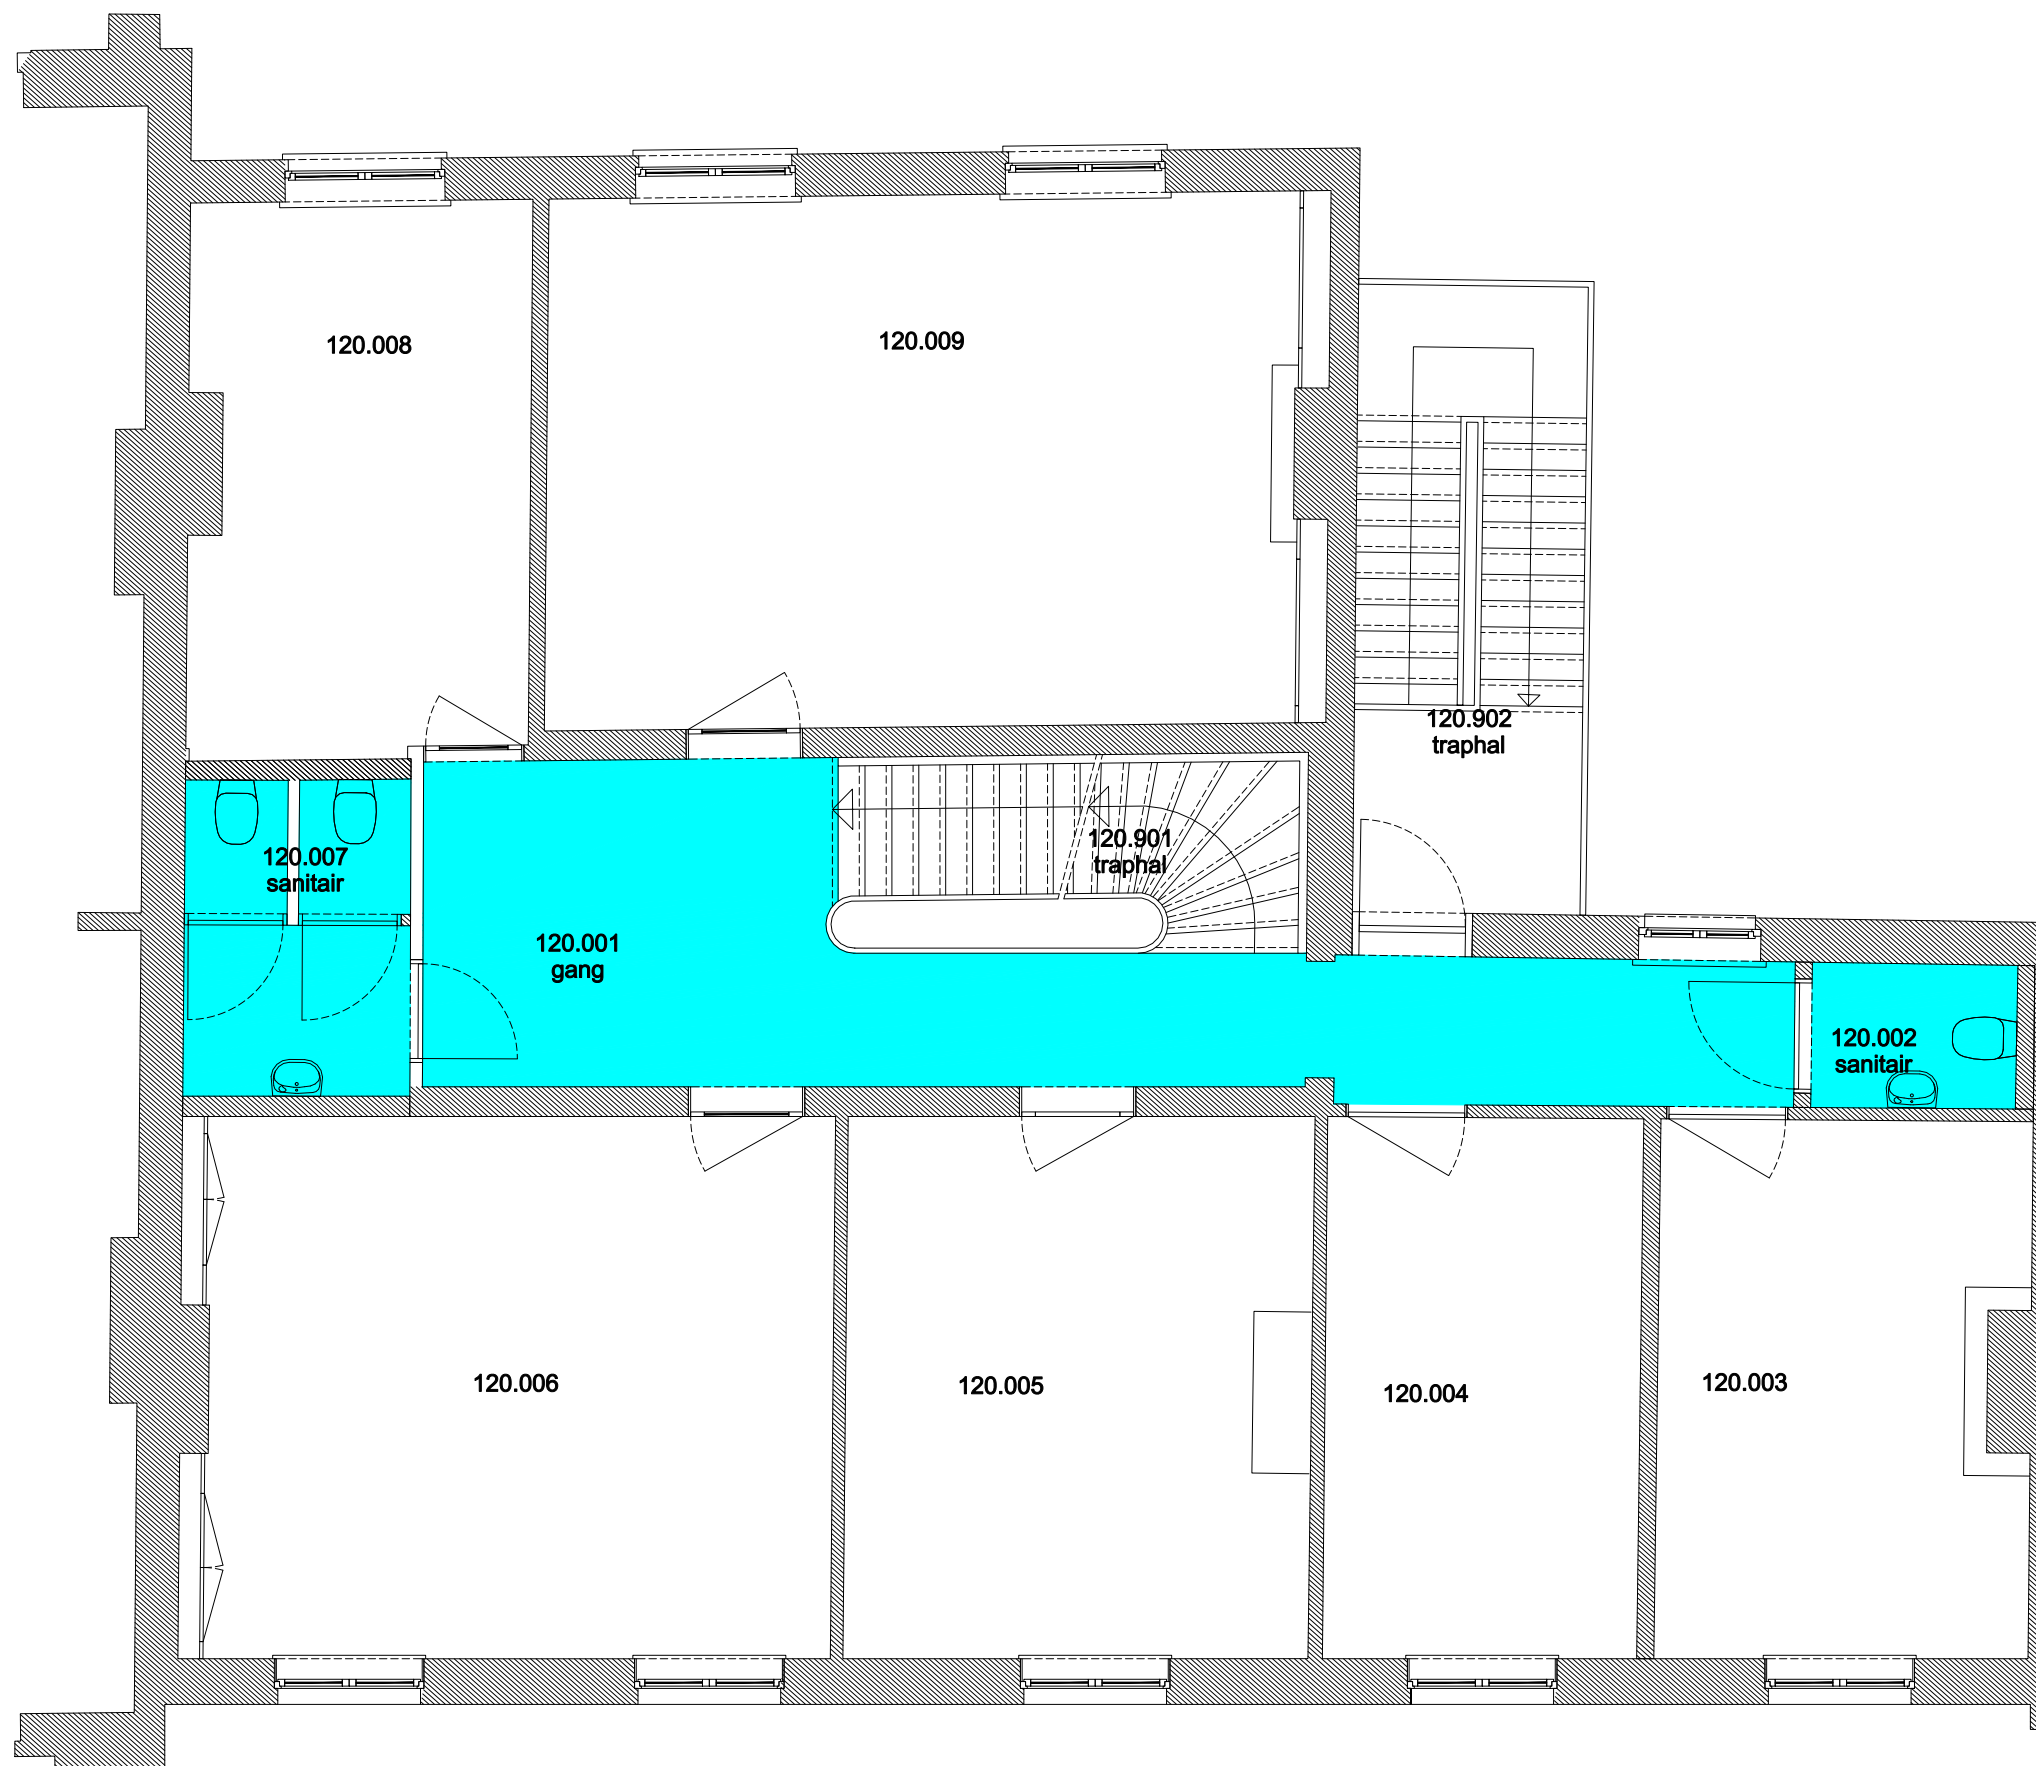

 Niet publiek	 Rolstoeltoegankelijk toilet	 Publieke ruimte, rolstoeltoegankelijk
 Aangewezen route voor rolstoelgebruikers	 Rolstoeltoegankelijke lift	 Publieke ruimte, NIET rolstoeltoegankelijk

<b>03 Regio SPN - Campus Tweekerken</b>			 <b>UNIVERSITEIT GENT</b>
F.I. 15.05 Sint-Pietersplein 6 9000 GENT		F.I. 15.05.100 Gelijkvloerse verdieping	
		Schaal: 1/xxx	Versie apr-17 DIRECTIE GEBOUWEN en FACILITAIR BEHEER

 Niet publiek	 Rolstoeltoegankelijk toilet	 Publieke ruimte, rolstoeltoegankelijk
 Aangewezen route voor rolstoelgebruikers	 Rolstoeltoegankelijke lift	 Publieke ruimte, NIET rolstoeltoegankelijk

<b>03 Regio SPN - Campus Twekerken</b>		 <b>UNIVERSITEIT GENT</b>
F.I. 15.05 Sint-Pietersplein 6 9000 GENT	F.I. 15.05.110 Eerste verdieping	
Schaal: 1/xxx	Versie apr-17	DIRECTIE GEBOUWEN en FACILITAIR BEHEER

 Niet publiek	 Rolstoeltoegankelijk toilet	 Publieke ruimte, rolstoeltoegankelijk
 Aangewezen route voor rolstoelgebruikers	 Rolstoeltoegankelijke lift	 Publieke ruimte, NIET rolstoeltoegankelijk

<b>03 Regio SPN - Campus Tweekerken</b>		 <b>UNIVERSITEIT GENT</b>
F.I. 15.05 Sint-Pietersplein 6 9000 GENT	F.I. 15.05.120 Tweede verdieping	
Schaal: 1/xxx	Versie apr-17	DIRECTIE GEBOUWEN en FACILITAIR BEHEER