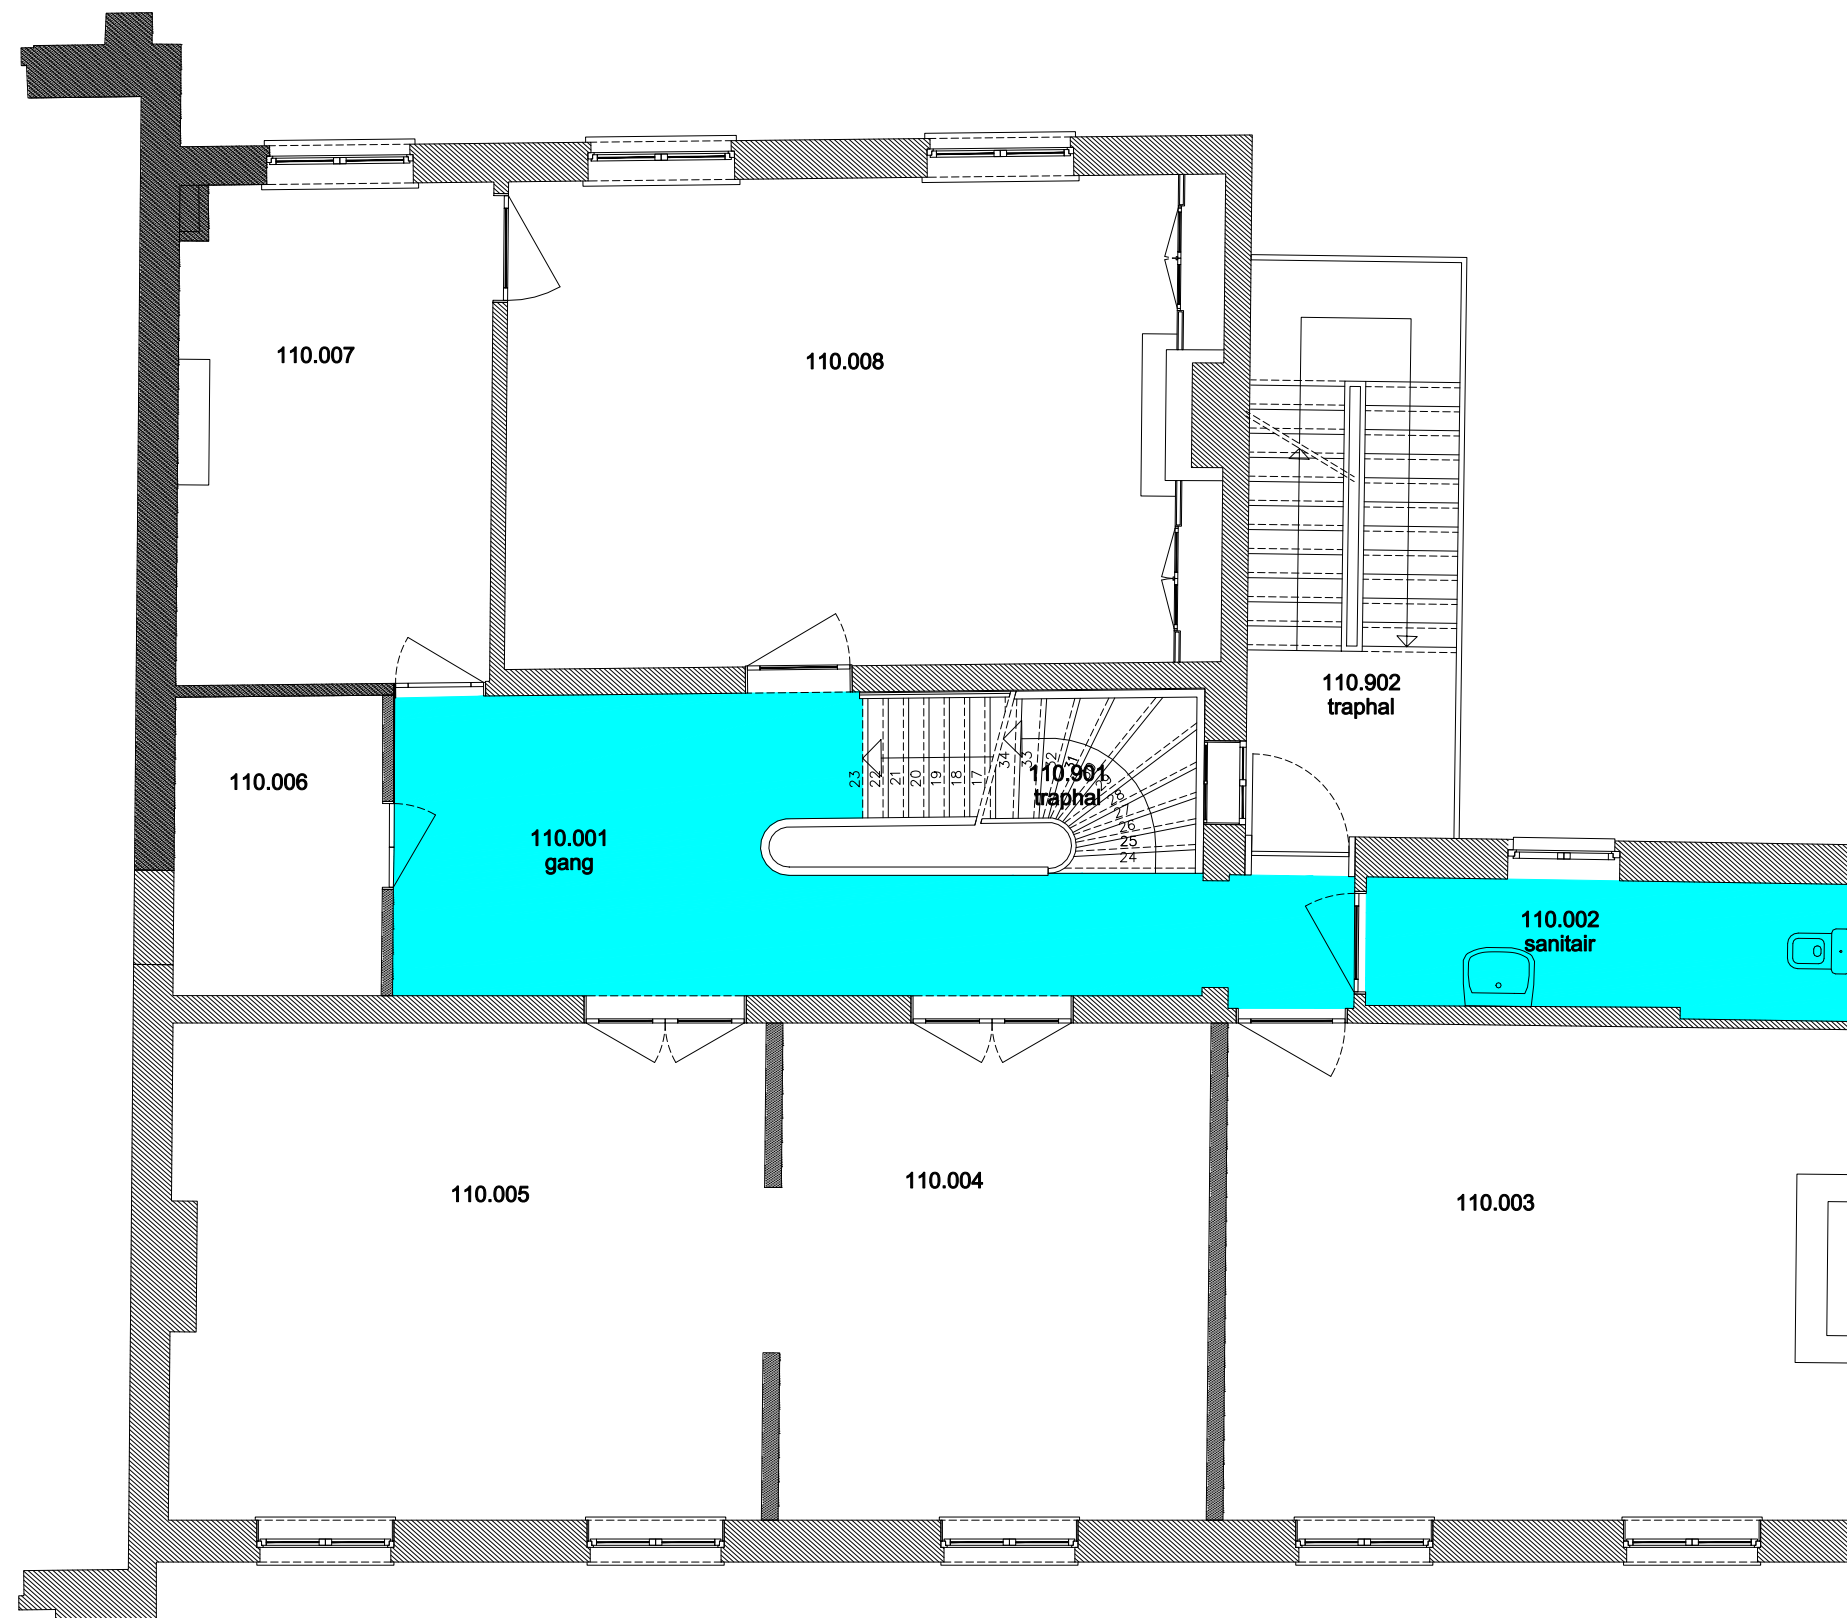

 Niet publiek	 Rolstoeltoegankelijk toilet	 Publieke ruimte, rolstoeltoegankelijk
 Aangewezen route voor rolstoelgebruikers	 Rolstoeltoegankelijke lift	 Publieke ruimte, NIET rolstoeltoegankelijk

<b>03 Regio SPN - Campus Tweekerken</b>			 <b>UNIVERSITEIT GENT</b>
F.I. 15.05 Sint-Pietersplein 6 9000 GENT		F.I. 15.05.100 Gelijkvloerse verdieping	
		Schaal: 1/xxx	Versie apr-17 DIRECTIE GEBOUWEN en FACILITAIR BEHEER

 Niet publiek	 Rolstoeltoegankelijk toilet	 Publieke ruimte, rolstoeltoegankelijk
 Aangewezen route voor rolstoelgebruikers	 Rolstoeltoegankelijke lift	 Publieke ruimte, NIET rolstoeltoegankelijk

<b>03 Regio SPN - Campus Twekerken</b>		 <b>UNIVERSITEIT GENT</b>
F.I. 15.05 Sint-Pietersplein 6 9000 GENT	F.I. 15.05.110 Eerste verdieping	
Schaal: 1/xxx	Versie apr-17	DIRECTIE GEBOUWEN en FACILITAIR BEHEER

 Niet publiek	 Rolstoeltoegankelijk toilet	 Publieke ruimte, rolstoeltoegankelijk
 Aangewezen route voor rolstoelgebruikers	 Rolstoeltoegankelijke lift	 Publieke ruimte, NIET rolstoeltoegankelijk

<b>03 Regio SPN - Campus Tweekerken</b>		 <b>UNIVERSITEIT GENT</b>
F.I. 15.05 Sint-Pietersplein 6 9000 GENT	F.I. 15.05.120 Tweede verdieping	
Schaal: 1/xxx	Versie apr-17	DIRECTIE GEBOUWEN en FACILITAIR BEHEER