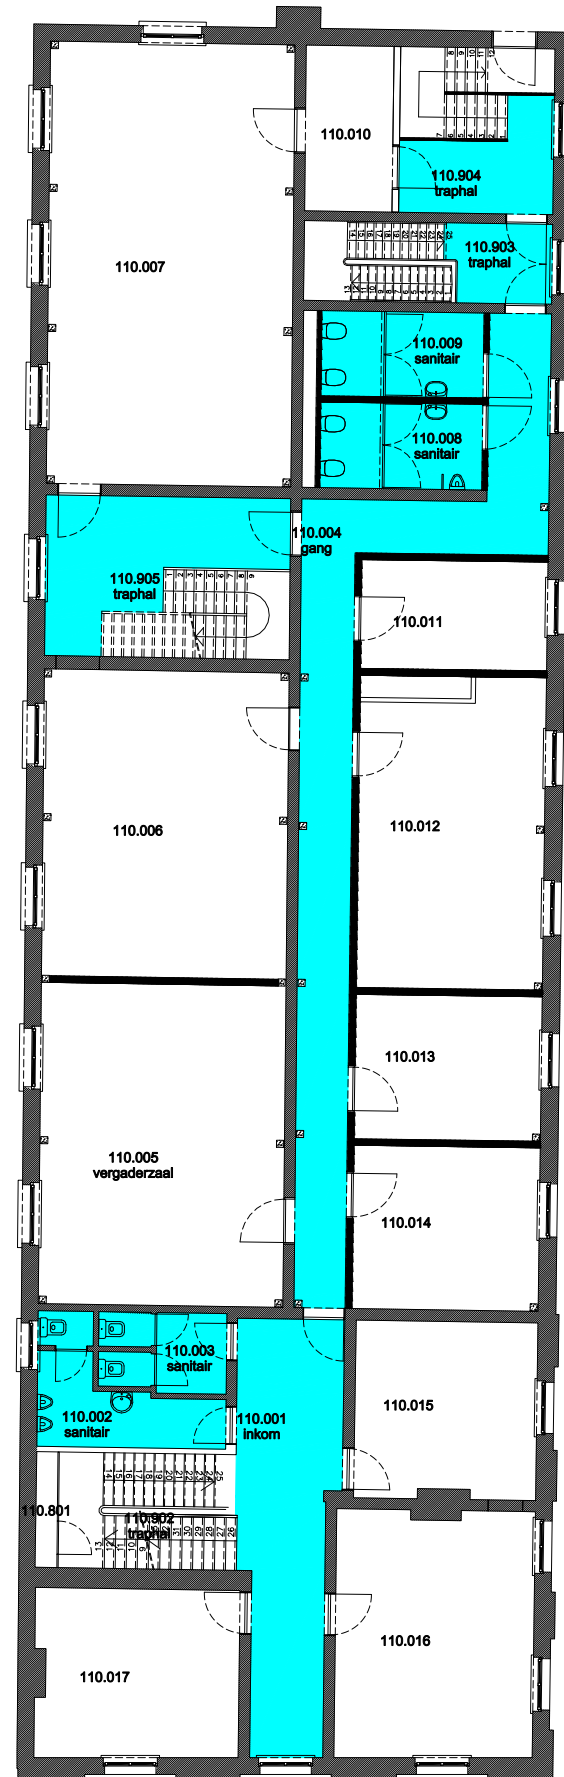

Niet publiek	Rolstoeltoegankelijk toilet	Publieke ruimte, rolstoeltoegankelijk
Aangewezen route voor rolstoelgebruikers	Rolstoeltoegankelijke lift	Publieke ruimte, NIET rolstoeltoegankelijk

03 Regio SPN - Tweekerken		
F.I. 15.06 Sint-Pietersplein 7 Sint-Pietersplein 7 9000 GENT	F.I. 15.06.100 Gelijkvloerse verdieping	
Schaal: 1/xxx	Versie apr-17	DIRECTIE GEBOUWEN en FACILITAIR BEHEER

 Niet publiek	 Rolstoeltoegankelijk toilet	 Publieke ruimte, rolstoeltoegankelijk
 Aangewezen route voor rolstoelgebruikers	 Rolstoeltoegankelijke lift	 Publieke ruimte, NIET rolstoeltoegankelijk

03 Regio SPN - Tweekerken

F.I. 15.06
Sint-Pietersplein 7
Sint-Pietersplein 7
9000 GENT

F.I. 15.06.110
Eerste verdieping

Schaal: 1/xxx

Versie
apr-17

**UNIVERSITEIT
GENT**
DIRECTIE GEBOUWEN
en FACILITAIR BEHEER

- Niet publiek
- Rolstoeltoegankelijk toilet
- Publieke ruimte, rolstoeltoegankelijk
- Aangewezen route voor rolstoelgebruikers
- Rolstoeltoegankelijke lift
- Publieke ruimte, NIET rolstoeltoegankelijk