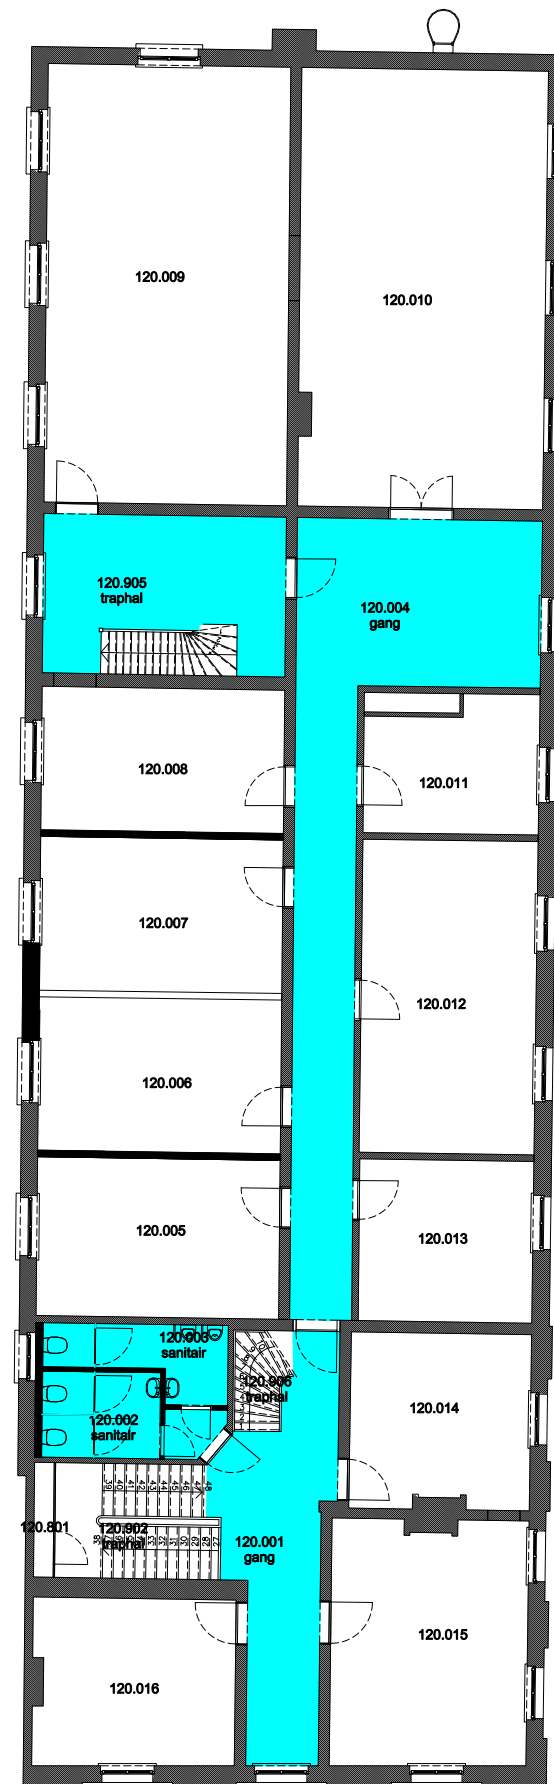

Niet publiek	Rolstoeltoegankelijk toilet	Publieke ruimte, rolstoeltoegankelijk
Aangewezen route voor rolstoelgebruikers	Rolstoeltoegankelijke lift	Publieke ruimte, NIET rolstoeltoegankelijk

03 Regio SPN - Tweekerken		
F.I. 15.06 Sint-Pietersplein 7 Sint-Pietersplein 7 9000 GENT	F.I. 15.06.100 Gelijkvloerse verdieping	
Schaal: 1/xxx	Versie apr-17	DIRECTIE GEBOUWEN en FACILITAIR BEHEER

 Niet publiek	 Rolstoeltoegankelijk toilet	 Publieke ruimte, rolstoeltoegankelijk
 Aangewezen route voor rolstoelgebruikers	 Rolstoeltoegankelijke lift	 Publieke ruimte, NIET rolstoeltoegankelijk

03 Regio SPN - Tweekerken

F.I. 15.06
Sint-Pietersplein 7
Sint-Pietersplein 7
9000 GENT

F.I. 15.06.110
Eerste verdieping

Schaal: 1/xxx

Versie
apr-17

**UNIVERSITEIT
GENT**
DIRECTIE GEBOUWEN
en FACILITAIR BEHEER

- Niet publiek
- Rolstoeltoegankelijk toilet
- Publieke ruimte, rolstoeltoegankelijk
- Aangewezen route voor rolstoelgebruikers
- Rolstoeltoegankelijke lift
- Publieke ruimte, NIET rolstoeltoegankelijk

03 Regio SPN - Tweekerken

F.I. 15.06
 Sint-Pietersplein 7
 Sint-Pietersplein 7
 9000 GENT

F.I. 15.06.120
 Tweede verdieping

Schaal: 1/xxx

Versie
 apr-17